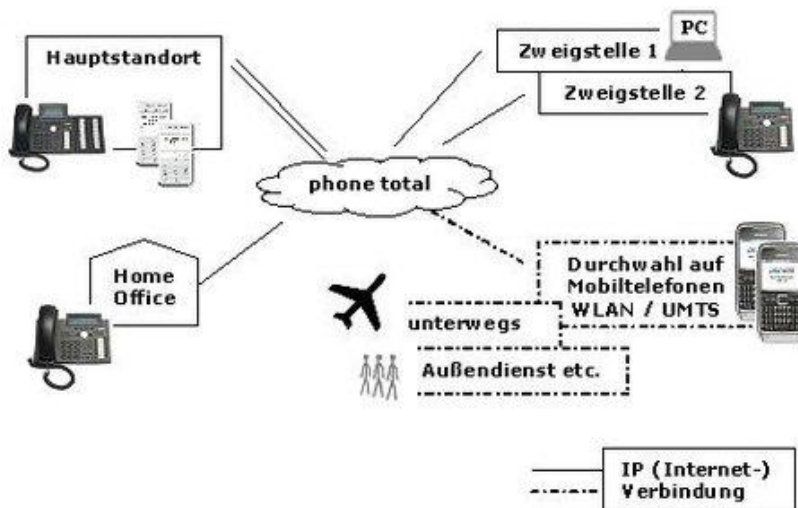

phone total OFFICE 365

Der Cloud- Arbeitsplatz aus einer Hand

phone total OFFICE 365 kombiniert die Vorteile einer modernen **Cloud- Telefonanlage** mit **Microsoft Office 365** und **planet 33 Service**.

Ihre Telefonanlage ist so flexibel wie Ihr Business. Egal ob am Hauptstandort, im Homeoffice oder beim Kunden. Sie sind unter Ihrer Durchwahl am Systemtelefon, Handy oder PC erreichbar und telefonieren über eine Telefonanlage.

Mit **Microsoft Office 365** nutzen Sie die Office Produkte (Word, Excel, Powerpoint etc.) aus der Cloud und als lokale Installation **mit einer Lizenz an bis zu 5 Endgeräten**. Abhängig vom gebuchten Paket, ist die Integration in Ihre **MS Active Directory** Umgebung möglich.

Über **Microsoft Lync / Skype for Business** und **planet 33 CTI** für phone total, nutzen Sie die Vorteile von Unified Communications (Telefonie, Chat, Video etc.).

planet 33 IT Service

Besonders bei IT- Migrationsprojekten ist **professioneller Service für Microsoft Office 365** Installationen unerlässlich. planet 33 integriert Microsoft Office 365 und **planet 33_phone total** nahtlos in Ihre bestehende Systemlandschaft.

Nehmen Sie Kontakt mit uns auf! Unser technischer Vertrieb berät Sie bei der Auswahl des passenden MS Office 365 Pakets und erstellt ein **Komplettangebot**.

Weiterführende Informationen: <http://office365.planet33.com>

phone total: Fixpreis 6,70 € pro Nebenstelle

phone total - Voller Funktionsumfang zum fairen Preis

Rufweiterleitung, Anklopfen, Wahlwiederholung, Rückfragen, Makeln, Gesprächslisten, Rufnummern- Anzeige/ Unterdrückung, Telefonkonferenzen, individuelle Wartemusik, zentrales Telefonbuch, Integration des Handys/ PDAs, elektronischer Faxempfang und Versand, Voicemail per Email, Computer- Telefon- Integration (CTI), selbständige Änderungen an der Konfiguration über ein Web- Interface.

Serviceportal