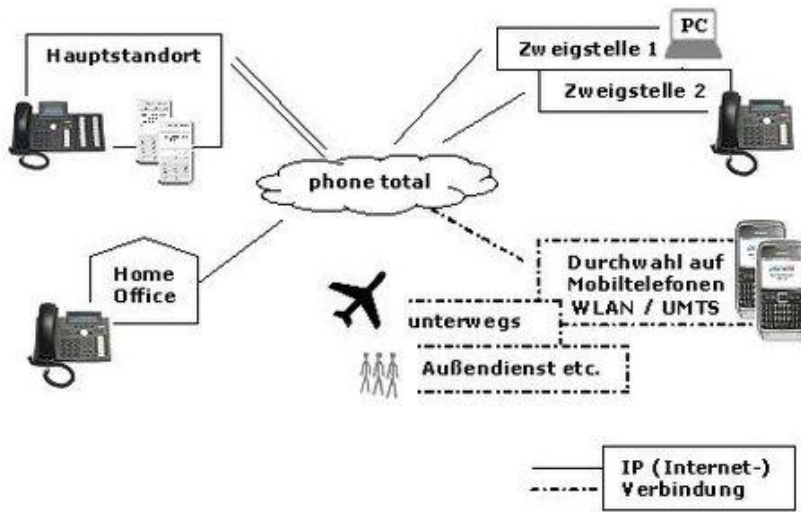

phone 0800 total - Voller Funktionsumfang zum fairen Preis

Bereitstellung aller Komfort- und Funktionsmerkmale einer modernen Business Telefonanlage mit maximaler Flexibilität in Nutzung und Preis.

Funktionen: Rufweiterleitung, Anklopfen, Wahlwiederholung, Rückfragen, Makeln, Gesprächslisten, Rufnummern- Anzeige/ Unterdrückung, Telefonkonferenzen, individuelle Wartemusik, zentrales Telefonbuch, Integration des Handys/ PDAs, elektronischer Faxempfang und Versand, Voicemail per Email, Computer- Telefon- Integration (CTI), selbständige Änderungen an der Konfiguration über ein Web- Interface.

Serviceportal phone total

Weitgehend **alle Funktionen** von phone total sind **selbst administrierbar**. Nebenstellen und Durchwahlen können mit wenigen Klicks hinzugefügt und entfernt, Warteschleifen definiert und neue Endgeräte hinzugefügt werden. Dazu bedarf es **keiner Vorkenntnisse**. Die Benutzeroberfläche ist anwenderfreundlich und einfach gestaltet.

Service und Preise

phone 0800 total macht Sie **kostenfrei für Ihre Kunden erreichbar** und hilft nachhaltig dabei Ihre Telefonkosten niedrig zu halten. **Interne Gespräche** sind immer **kostenfrei**. Außerdem trägt phone total zur **Senkung Ihrer Mobilfunkkosten** bei. Nationale Gesprächs- und Roaming Kosten im Ausland lassen sich minimieren. Über die verschiedenen Möglichkeiten informiert Sie gerne unser [Vertrieb](#). Kostenfreie Hotline: 0800 30 30 333.

Auf Wunsch übernimmt planet 33 im Rahmen eines Servicevertrags den gesamten Betrieb und/ oder stellt [Systemtelefone](#) und [Faxgeräte zur Miete](#).

Keine monatliche Grundgebühr

Als Fixkosten fallen nur die in einem Monat **tatsächlich genutzten Nebenstellen** an.

phone 0800, 0180x, 0900, 0137x total		
		Nettopreis in Euro
Nutzungsentgelt pro Monat	pro im Serviceportal aktivierter Nebenstelle	6,70
Aktivierung	einmalig pro Rufnummer	99,-

Überzeugen Sie sich von unseren attraktiven und einfach strukturierten Tarifen: [Preisübersicht phone 0800](#) und [phone total](#).

Internetanbindung

Voraussetzung für die Nutzung von planet 33_phone total ist ein **Internet- Breitbandanschluss**. Bestehende Internetleitungen (von Fremdanbietern) können weiterverwendet werden. Jedem **Sprachkanal** müssen mindestens 80 kbit/ s zur Verfügung stehen. planet 33 empfiehlt ab einer Nutzung von mehr als 5 Nebenstellen an einem Standort, die Installation einer für **Sprach-Traffic dedizierten Infrastruktur**. phone total bietet dazu zwei Bandbreiten- Optionen:

Option 1: 12 Sprachkanäle für 35,- € pro Monat

Option 2: 25 Sprachkanäle für 95,- € pro Monat

Mehr Informationen zu den Bandbreitenoptionen finden Sie in der [Preisübersicht von phone total](#).