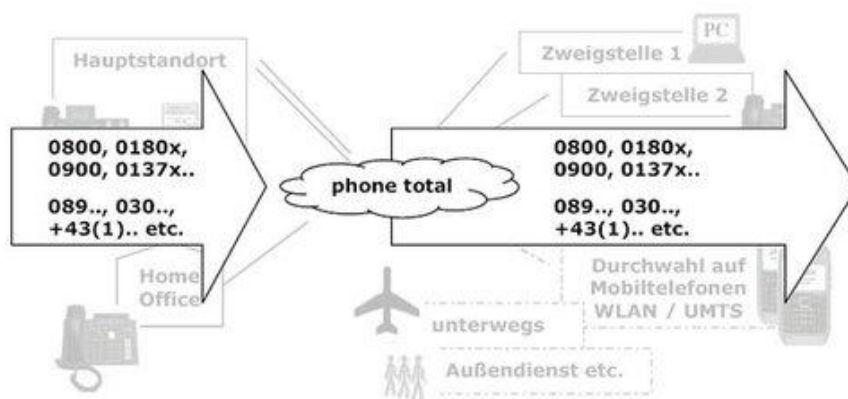

phone 0800 total

Service Nummer mit Telefonanlage

Nutzen Sie Ihre planet 33_phone Service Nummer sowohl für ein- als auch abgehende Gespräche!

phone 0800 total integriert die Vorzüge einer **Service Nummer** ([phone 0800](#), [0180x](#), [0900](#), [0137x](#)) und einer modernen **Business Telefonanlage** ([phone total](#)).

Ihre **Service Nummer und Telefonanlage** ist so flexibel wie Ihr **Business**. Egal ob am Hauptstandort, im Homeoffice oder beim Kunden. Sie sind unter Ihrer Durchwahl am Systemtelefon, Handy oder PC erreichbar und telefonieren über eine Telefonanlage.

Die Anlage ist **jederzeit erweiterbar** und intuitiv per Web- Browser zu administrieren. Der **Preis** richtet sich nach den tatsächlich **pro Monat aktiven Nebenstellen**.

Ihre **Service Nummer** wird für **eingehende und abgehende Gespräche** genutzt. Pro Nebenstelle kann individuell festgelegt werden, ob die **Service- oder (optionale) geografische Rufnummer** aus Ihrem Ortsnetzkennzahlbereich genutzt wird.

Service Nummer: 0800, 0180x, 0900, 0137x

phone 0800 total - Integration von Servicernummern

Ein- und abgehende Gespräche werden wahlweise über die inkludierte Service Nummer phone 0800, andere optionale Servicenummern ([phone 0180x](#), [0900](#), [0137x](#), etc.) und/ oder geografische Rufnummer(n) geführt.

Durchwahlfähigkeit

Optional ist die **Service Nummer durchwahlfähig** schaltbar. Dh. diese wird um bis zu **3 Stellen verlängert**. Damit sind Durchwahlen der Service Nummer den Nebenstellen der Telefonanlage direkt zuordenbar.

Telefonanlage: Fixpreis 6,70 € pro Nebenstelle